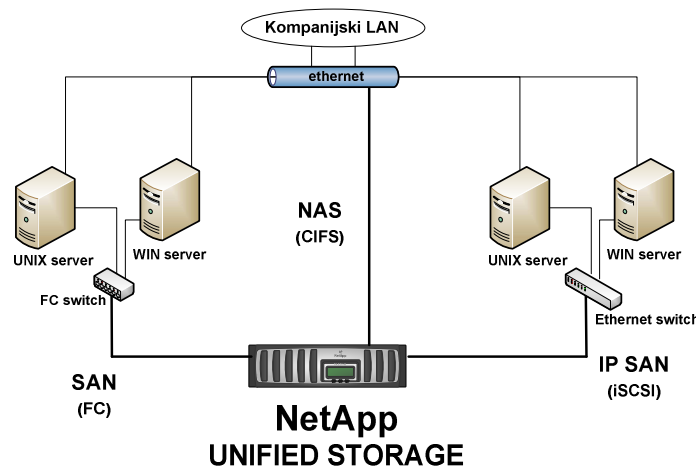

NetApp FAS2020 – FAS2020 sa 12x1TB SATA bundle

Ovaj paket namenjeni je korisnicima sa raznovrsnim potrebama za SAN konektivnošću (serveri se vezuju ili preko postojeće Ethernet ili FC mreže) ali koji pored toga imaju potrebu za Windows i Linux file servisima. (NAS – CIFS, NFS)

Na slici je prikazana funkcionalnost ponudjenog storage sistema. Preko ugradjenih 4Gbps FibreChannel ili 1Gbps Ethernet portova FAS2020 moguće je povezati sa serverima (SAN okruženje) putem FC ili iSCSI protokola. Na taj način svi diskovi se logički nalaze na serveru a fizički alociraju sa storage sistema.

Uracunati CIFS protokol omogućava da svi Windows klijenti u mrezi sve bitne podatke skladište na storage sistemu u vidu mapiranog mreznog diska. Na istom mestu bice sadržani i full bekap korisnickih dokumenata preko ugradjene Snapshot funkcionalnosti. U odnosu na lokalno skladištenje na radnim stanicama, na storage sistemu NetApp je potrebno znatno manje skladišnog prostora zbog patentirane Deduplication tehnologije. CIFS funkcionalnost zamenjuje fizički Windows File server. Moguće ga je integrisati u AD ali i Workgroup okruženje – u slučaju Windows Workgroup okruženja – do 99 lokalnih korisnika kreiranih direktno na NetApp uređaju. U pomenutom slučaju, izbegava se potreba za posebnim – dedicated Windows File serverom jer NetApp FAS2020 preuzima njegovu ulogu. I u slučaju Domenskog okruženja izbegava se potreba za fizičkim serverom osim što u tom slučaju ostaje obaveza korisnika za plaćanjem Windows licenci za file server korisnike (što se u slučaju Workgroup okruženja potpuno izbegava)

Promocija podrazumeva i sposobnost korišćenja UNIX/Linux file sharing-a na samom NetApp sistemu preko uključenog NFS protokola. Podržana verzija NFS4. Pored file sharinga, NFS se koristi i za povezivanje virtualnih masina ali i povezivanje raznih baza podataka, kao što su MySQL, PostgreSQL, Oracle, itd.